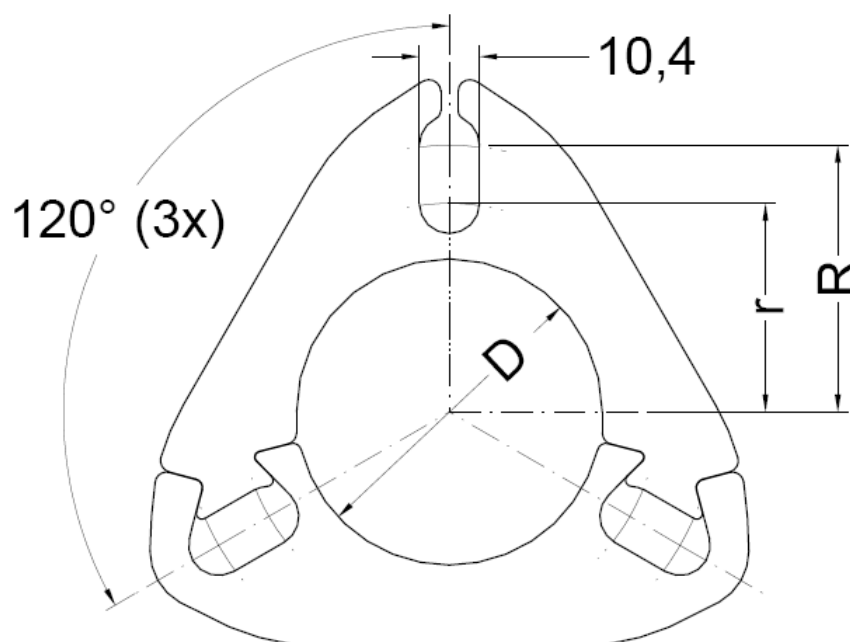

AF2 - Reparationsfläns med två skruvhål

Art.nr.	D	b	C	t
AF2-42	42,8	65	95	10
AF2-45	45,8	65	95	10
AF2-48	48,8	70	95	10
AF2-50	50,8	70	95	10
AF2-52	52,8	75	100	10
AF2-54	54,8	75	100	10
AF2-56	56,8	76	105	10
AF2-60	60,8	80	105	10
AF2-64	64,3	85	110	10

AF3 - Reparationsfläns med tre skruvhål

Art.nr.	D	r	R	t
AF3-42	42,8	32	42	10
AF3-45	45,8	33	43	10
AF3-48	48,8	34	44	10
AF3-50	50,8	35	45	10
AF3-52	52,8	36	46	10
AF3-54	54,8	37	47	10
AF3-56	56,8	38	48	10
AF3-60	60,8	40	50	10
AF3-64	64,5	42	52	10