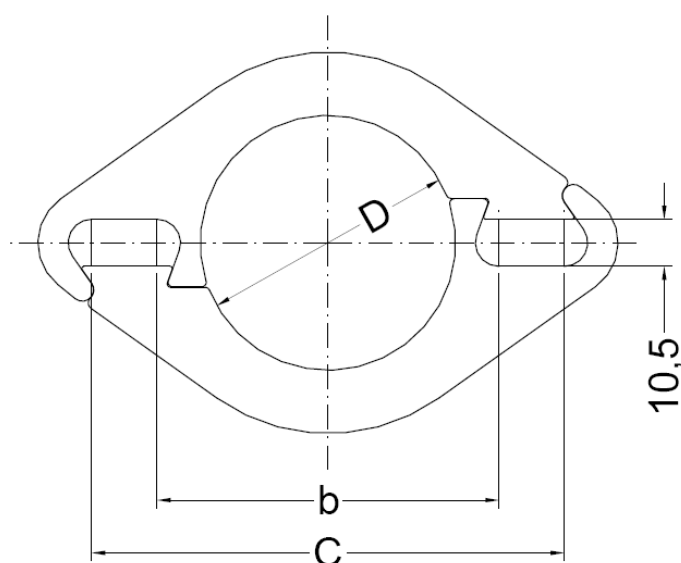

AF2 - Reparationsfläns med två skruvhål

Art.nr.	D	b	C	t
AF2-42	42,8	65	95	10
AF2-45	45,8	65	95	10
AF2-48	48,8	70	95	10
AF2-50	50,8	70	95	10
AF2-52	52,8	75	100	10
AF2-54	54,8	75	100	10
AF2-56	56,8	76	105	10
AF2-60	60,8	80	105	10
AF2-64	64,3	85	110	10

AF3 - Reparationsfläns med tre skruvhål

Art.nr.	D	r	R	t
AF3-42	42,8	32	42	10
AF3-45	45,8	33	43	10
AF3-48	48,8	34	44	10
AF3-50	50,8	35	45	10
AF3-52	52,8	36	46	10
AF3-54	54,8	37	47	10
AF3-56	56,8	38	48	10
AF3-60	60,8	40	50	10
AF3-64	64,5	42	52	10